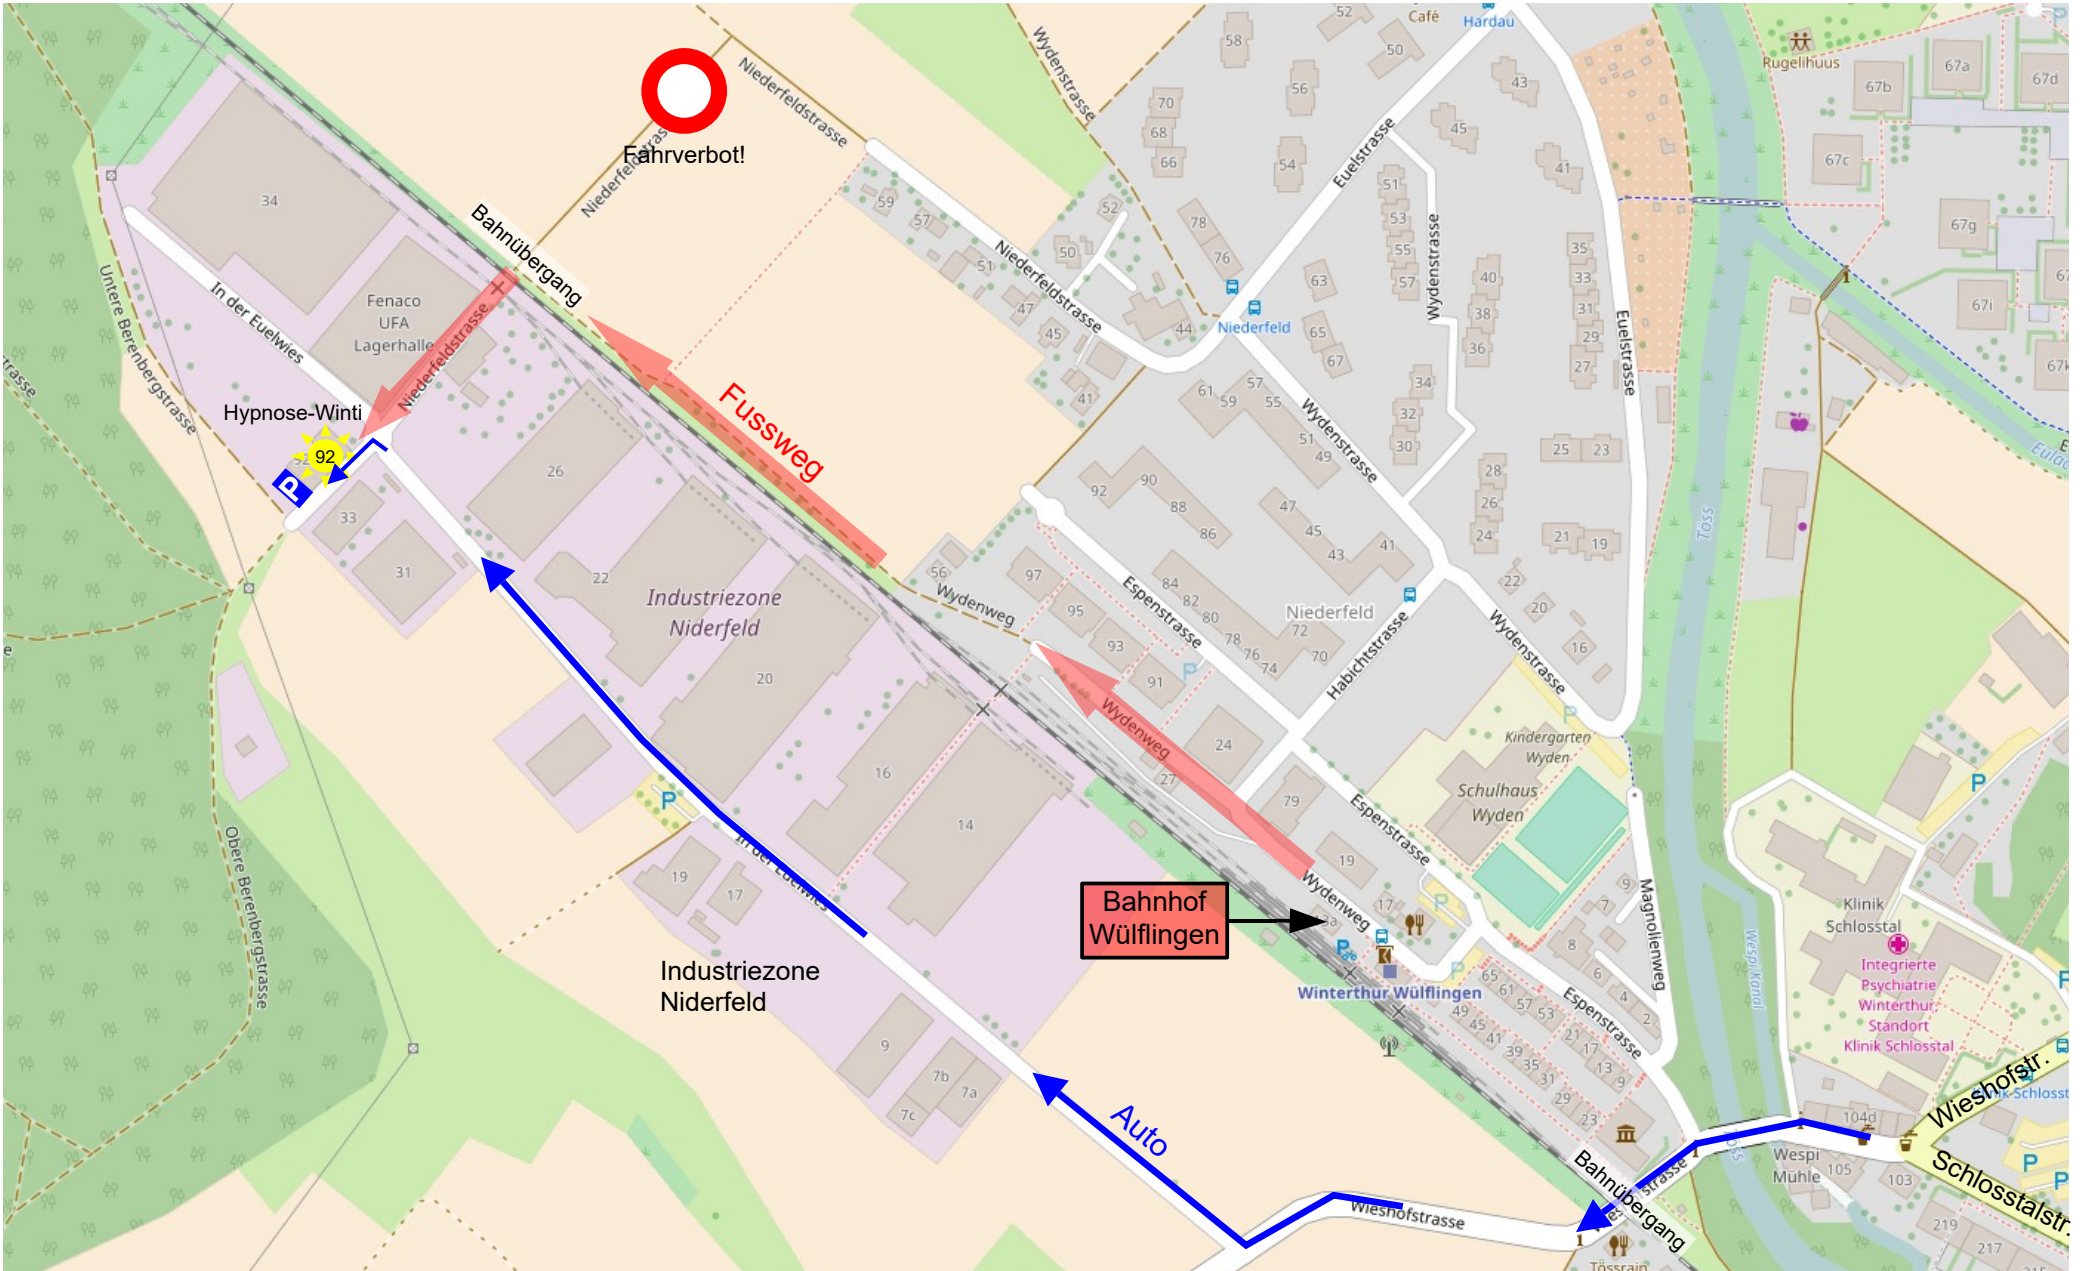

Wegbeschreibung zur Swissveg, Niederfeldstr. 92, 8408 Winterthur

Rot: Fussweg ab Bahnhof „Winterthur Wülflingen“; **Blau:** Anfahrt mit Auto

Richtung Pfungen

Wülflingen
von Autobahn
und Stadt
Töss

Zuglinie: S41 von Winterthur nach Waldshut.

Richtung Winterthur
Hauptbahnhof